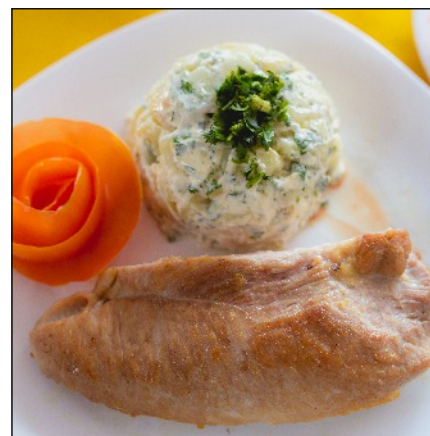

## Detalle de nuestro servicio

Plan Alegría con un valor de 14.500 pp tiene para ti:

Llegada: Empanada de Horno, Acompañada de Té o Café o Leche

Medio Día: Empanada de Queso, Más Bebida o Borgoña

Almuerzo: Carne Mechada o Pulpa a las Brasas, Arroz y Papas Mayo  
Ensalda en Mesa, Acompañado de Bebida y Vino

Postre: Helado de 3 Sabores

Once: Churrasco Tomate más Torta, Acompañado de Té o Café o  
Bebida

Como dice nuestro Plan Alegría, no solo entrega exquisita gastronomía sino que también mucha alegría, por ello puedes ocupar nuestras Áreas Verdes, Juegos, Piscina, Karaoke y mucho más, ven a disfrutar.